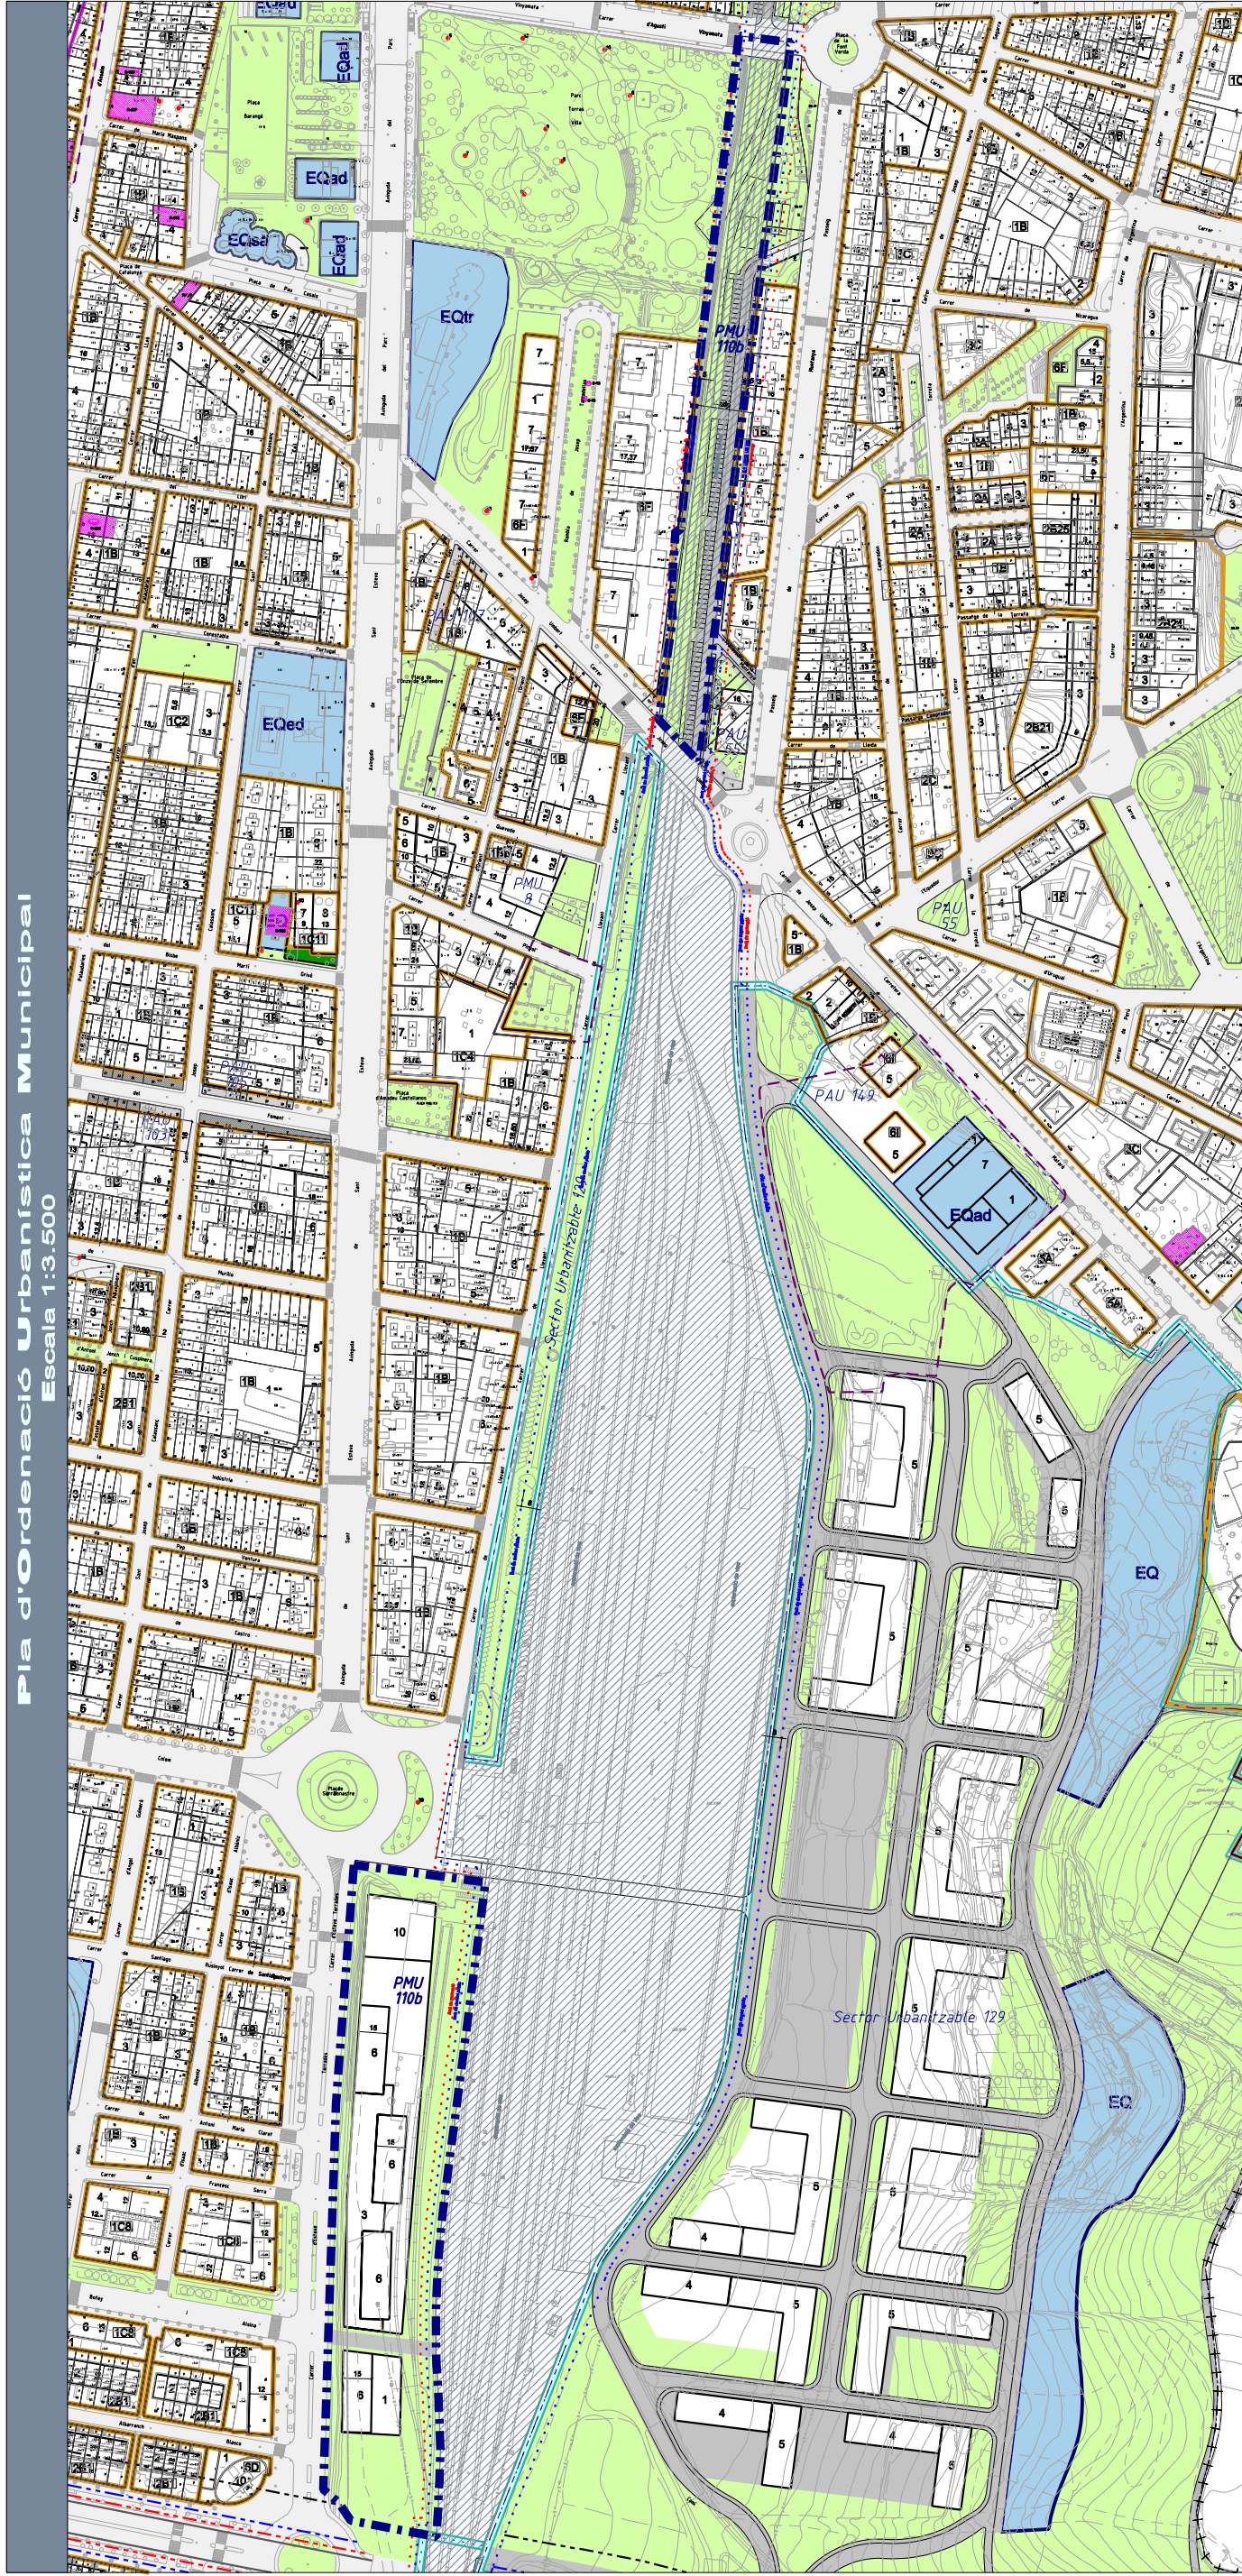

Emplaçament Escala 1:5.000

Pla d'ordenació Urbanística Municipal Escala 1:3.500

nord

AJUNTAMENT DE GRANOLLERS

Pla d'ordenació urbanística municipal de Granollers

Pla de Millora Urbana 110B. Sòl urbà no consolidat