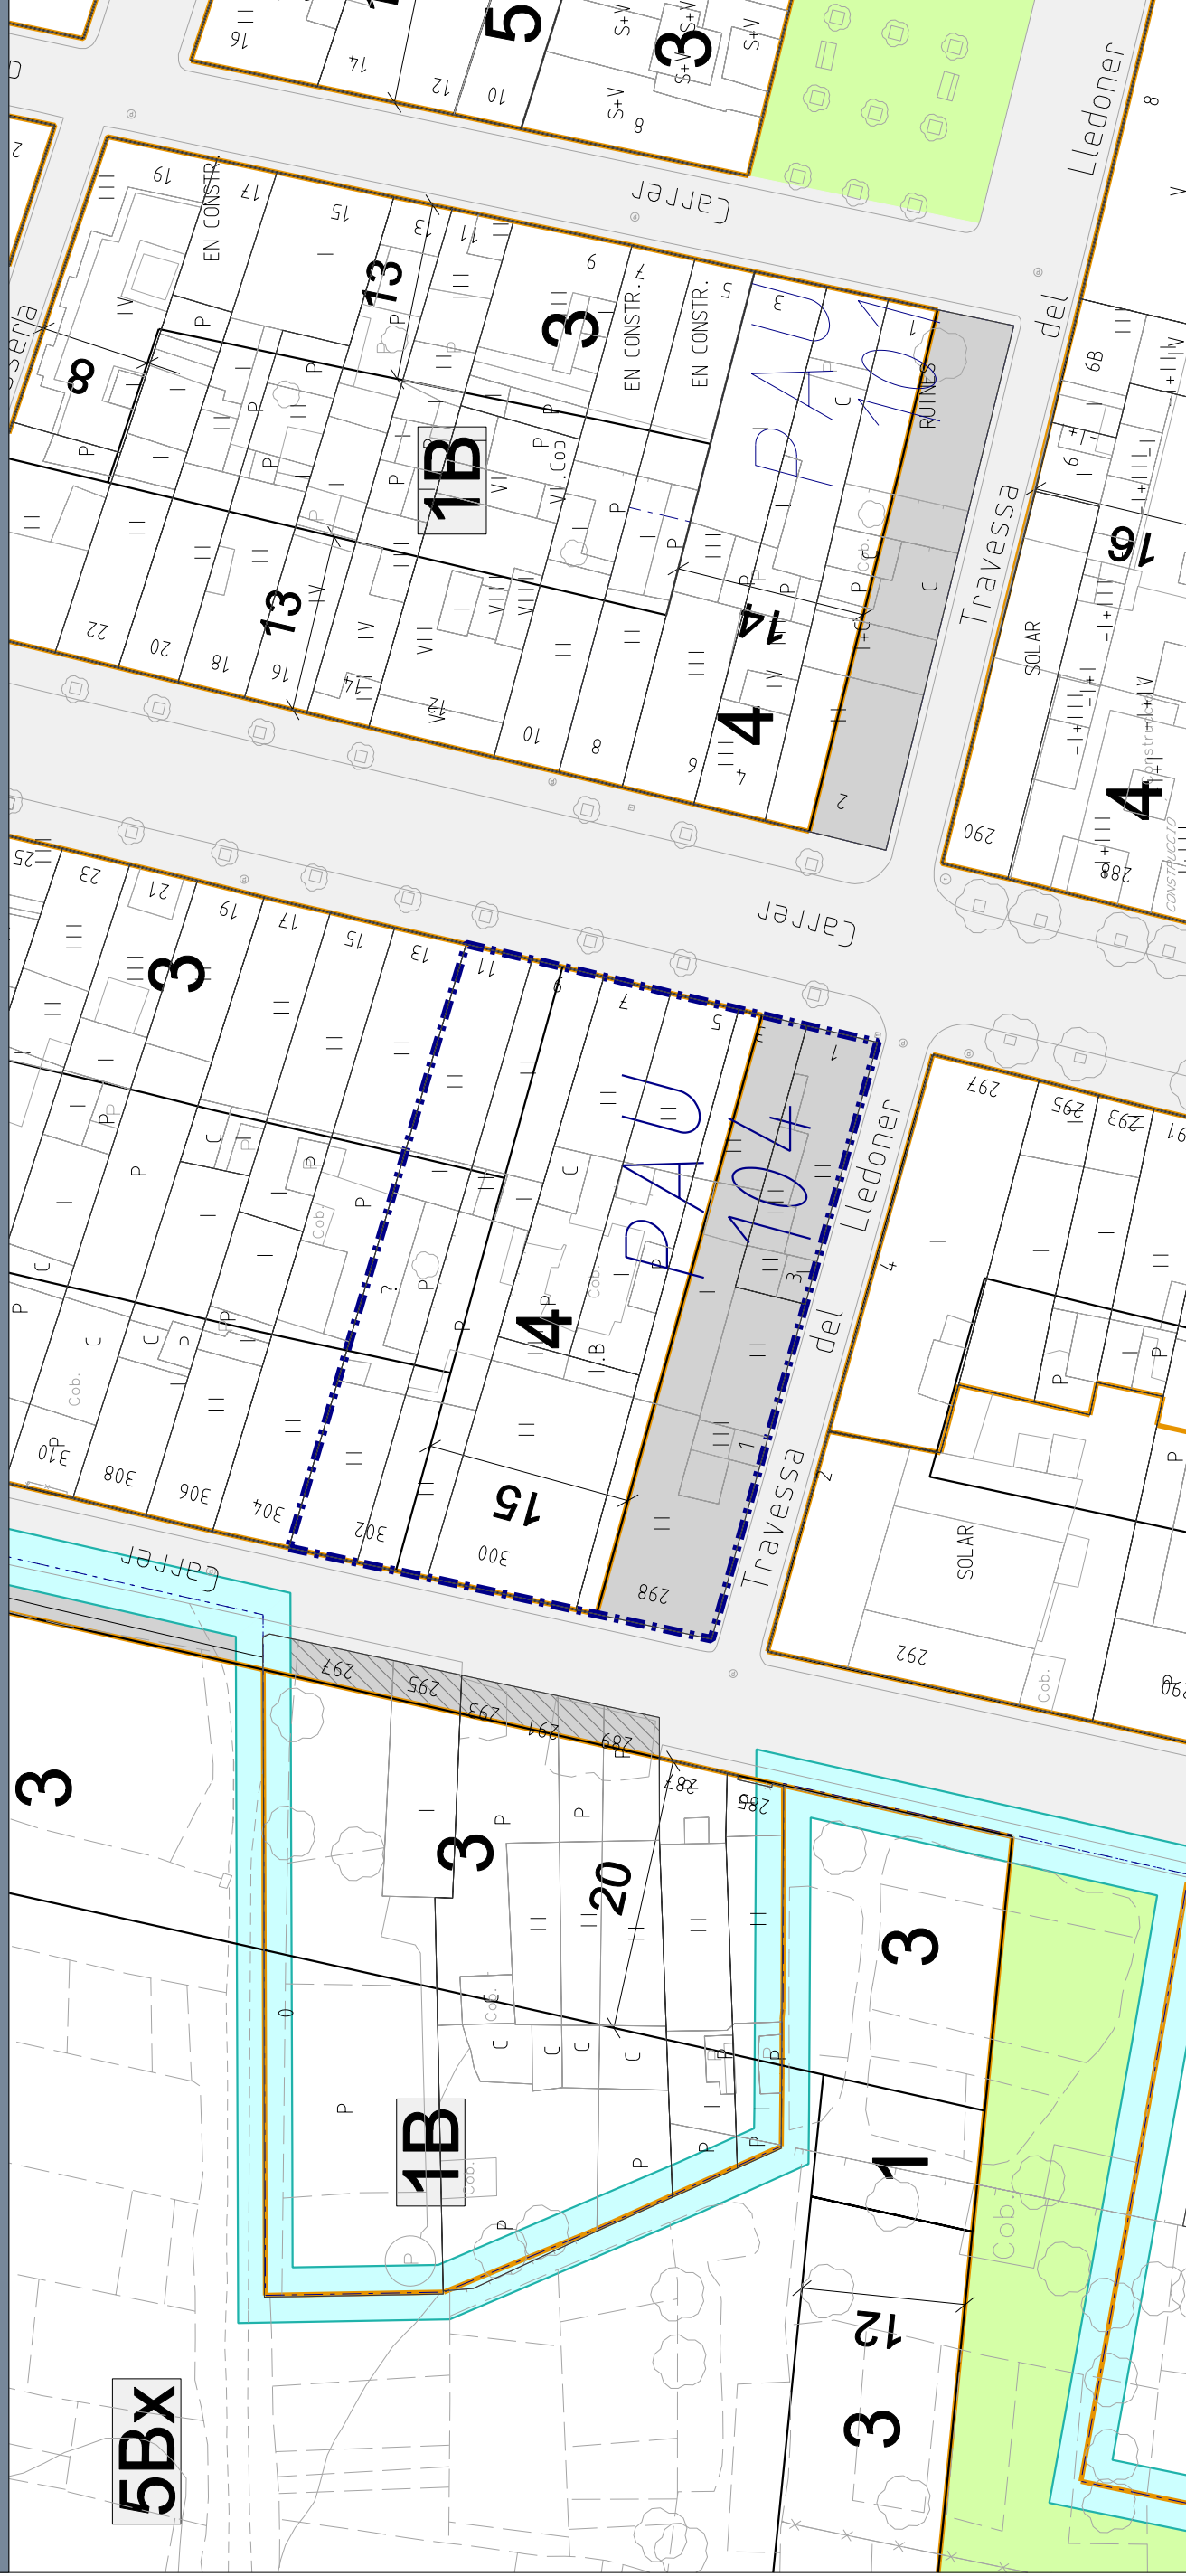

Emplaçament Escala 1:5.000

Pla d'Ordenació Urbanística Municipal
Escala 1:500

nord

document text refòs

pla d'ordenació urbanística municipal de Granollers

Polígon d'Actuació urbanística 104. Sòl urbà no consolidat